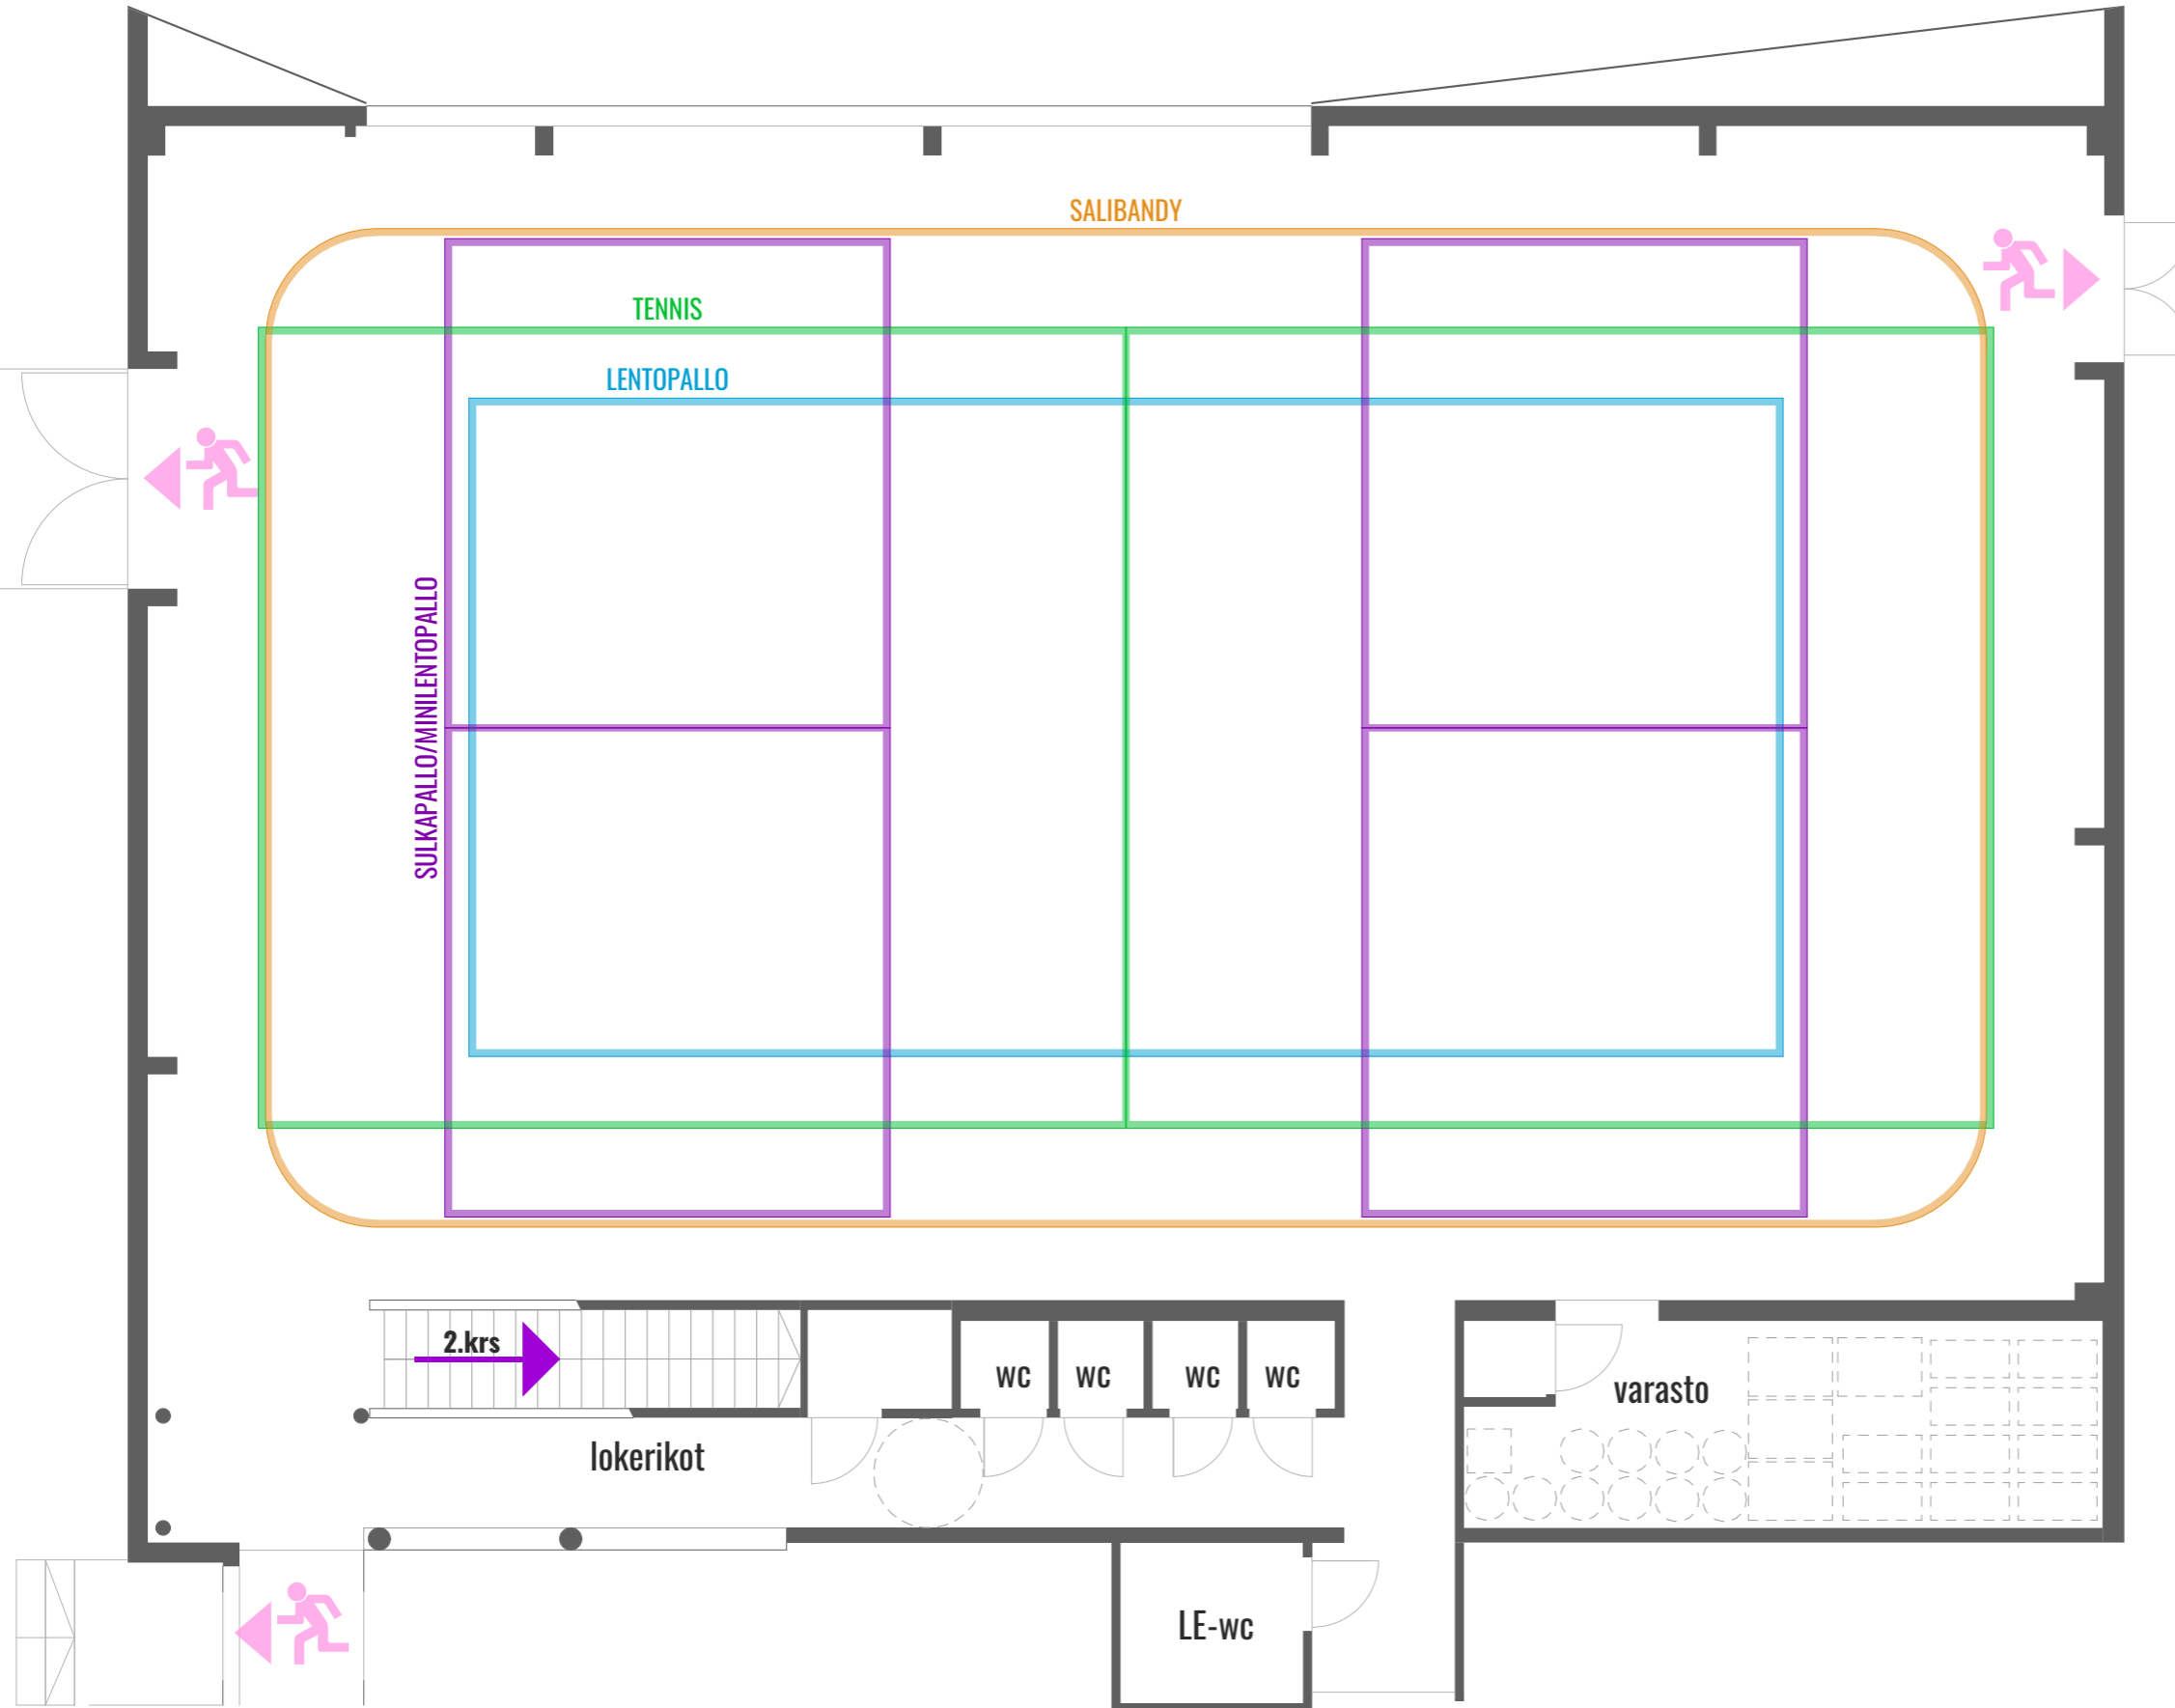

Monitoimisali
juhlaikäytössä

50kpl pöytää / 200kpl
käsinojatonta tuolia =

200 pöydällistä
istumapaikkaa

siirrettävä 40m²
esiintymislava (1mx2m
osissa).

Suorakaiteen malliset
pöydät ja tuolit säilytetään
varastossa vaunuissa.

Pöytä sopii seminaari-
sekä juhlapöydiksi.

 **LUMIAREENA**

MONITOIMISALI
JUHLATILANNE 1:100
22.11.2019

LUKKAROINEN
ARKKITEHTITOIMISTO

Monitoimisali
liikuntakäytössä

kenttärajat lattiassa:

-salibandy

-tennis

-lentopallo

-sulkapallo /
lentopallo

salin korkeus 7,4 - 8,4 m

 **LUMIAREENA**

MONITOIMISALI
LIIKUNTASALI 1:100
22.11.2019

LUKKAROINEN
ARKKITEHTITOIMISTO